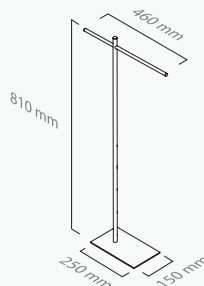

■ ref. **S210095**

**Toalheiro pé**  
Floor free standing towel rail

■ ref. **H910H11**

**Porta escova**  
Toilet brush free standing

**FURNOR** Lda.

Rua S.João de Pedra Leital, 873 – Requião  
4770 - 464 Vila Nova de Famalicão  
Portugal