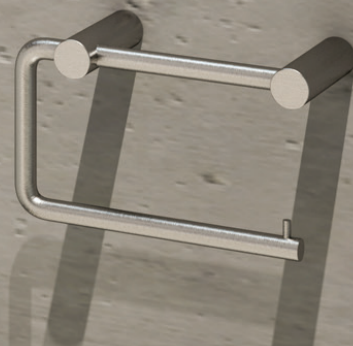

PUREBATH®

BATHROOM ACCESSORIES

i6