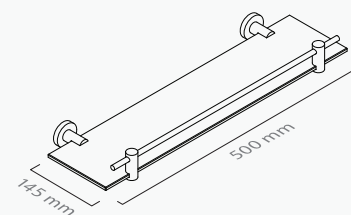

■ ref. **P210P03**

**Toalheiro argola**  
Towel ring

■ ref. **P210P84**

**Toalheiro giratório**  
Adjustable towel rail

■ ref. **P210P04/50**

**Prateleira vidro 50**  
Glass shelf 50

**MATÉRIA-PRIMA**  
Latão