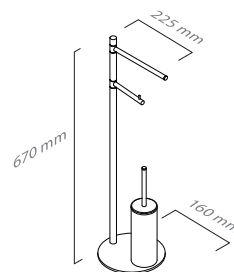

■ ref. **P210P93**

Toalheiro pé porta rolo escova
Floor free standing with towel, roll and toilet brush