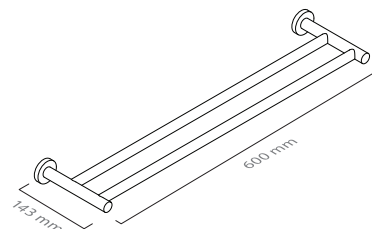

■ ref. **P210P02D**

Toalheiro barra duplo 60
Double towel rail 60