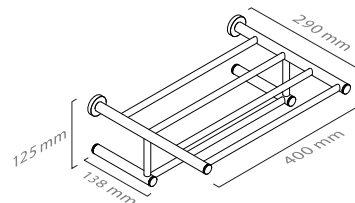

■ ref. **P210P13/40**

Porta toalhas 40
Towel rack 40